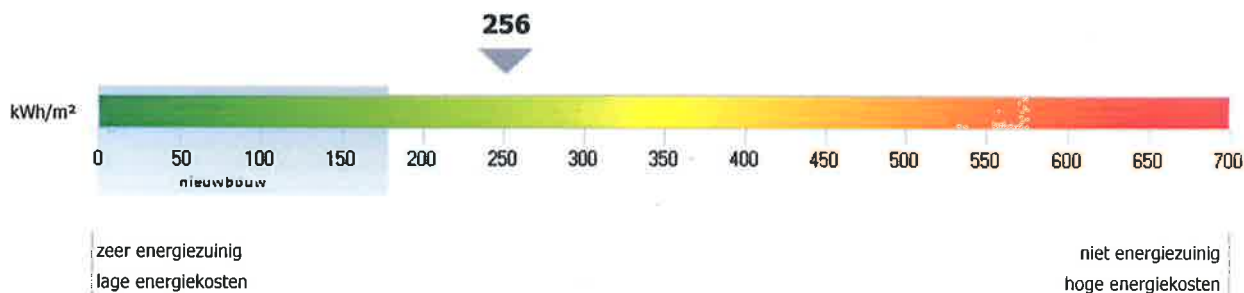

energieprestatiecertificaat

bestaand gebouw met woonfunctie

certificaatnummer **20090104-0000034232-00000002-5**

straat **Kastanjelaan**

nummer **4** bus **306**

postnummer **8400** gemeente **Oostende**

bestemming **appartement**

type **-**

softwareversie **1.2.0**

berekend energieverbruik (kWh/m²):

256

Het berekende energieverbruik is een inschatting van de energiezuinigheid van het appartement. Op de schaal wordt het energieverbruik van het appartement vergeleken met het energieverbruik van alle bestaande gebouwen met woonfunctie.