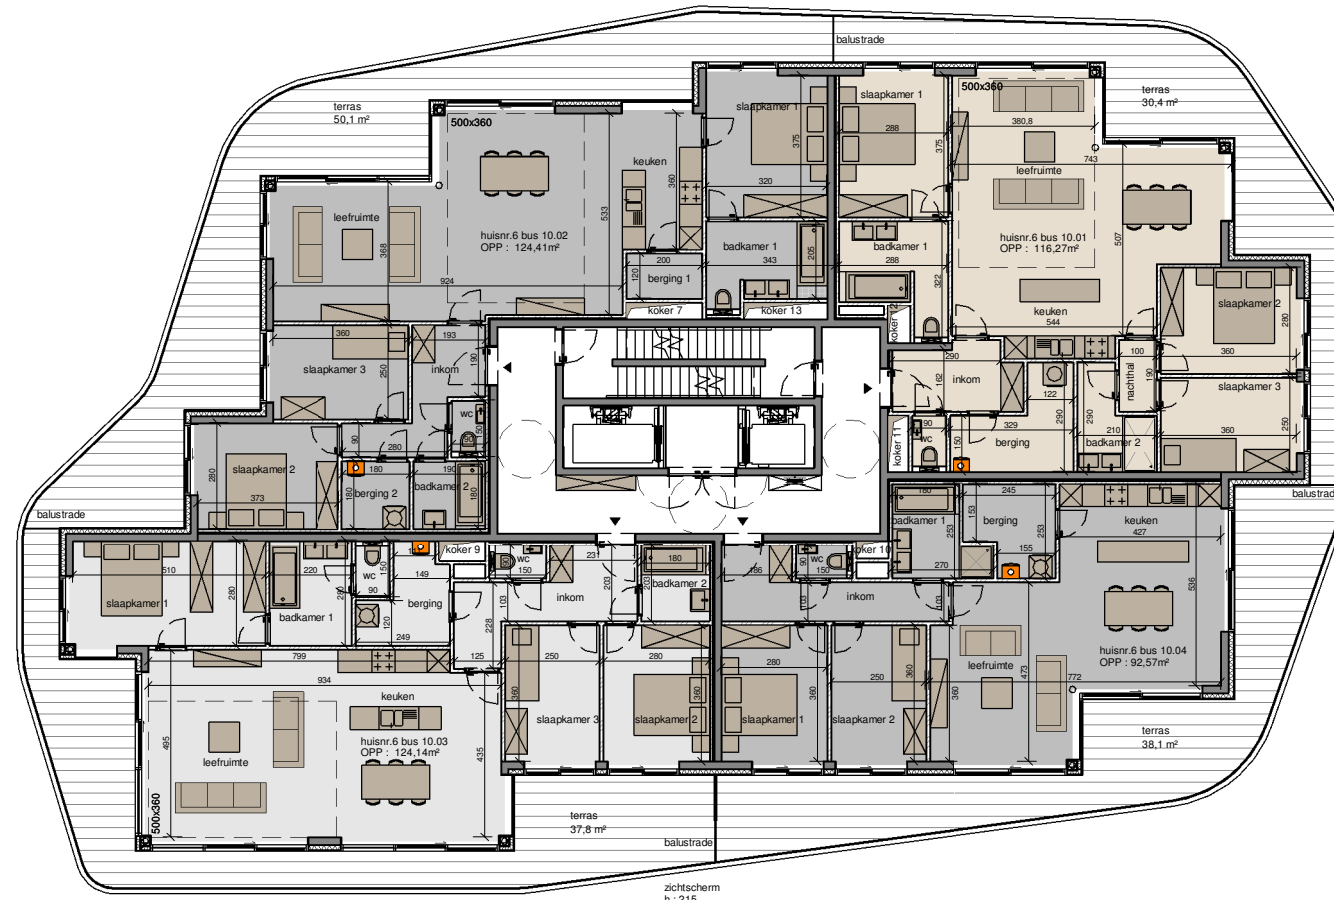

zijde troonstraat

zichtscherp
h : 215

zijde wellington